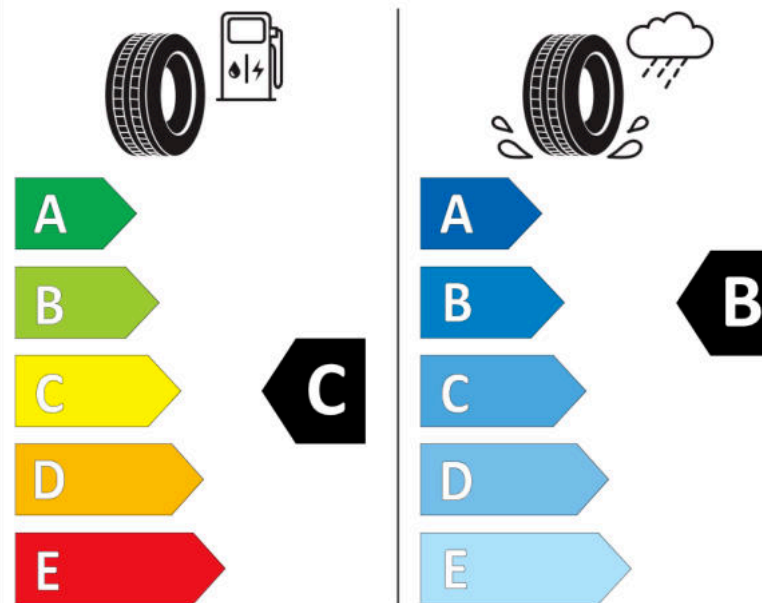

## Δελτίο Πληροφοριών Προϊόντος

ΚΑΝΟΝΙΣΜΟΣ (ΕΕ) 2020/740

Μάρκα	MICHELIN
Εμπορική ονομασία	CROSSCLIMATE SUV MO
Αναγνωριστικό μοντέλου	940360
Διάσταση	235/65R17
Δείκτης ικανότητας φόρτωσης	104
Σύμβολο κατηγορίας ταχύτητας	V
Κατηγορία ως προς την εξοικονόμηση καυσίμου	C
Κατηγορία ως προς την πρόσφυση του ελαστικού σε υγρό οδόστρωμα	C
Κατηγορία εξωτερικού θορύβου κύλισης	A
Τιμή εξωτερικού θορύβου κύλισης	69 dB
Ελαστικό για χρήση σε συνθήκες έντονης χιονόπτωσης	Ναι
Ελαστικό πρόσφυσης στον πάγο	Όχι
Ημερομηνία έναρξης παραγωγής	26/17
Ημερομηνία λήξης παραγωγής	
Κατηγορία Φορτίου	SL
Επιπλέον πληροφορίες	235/65 R17 104V TL CROSSCLIMATE SUV MO MI

# ENERG

MICHELIN

940360

235/65R17 104 V

C1

2020/740